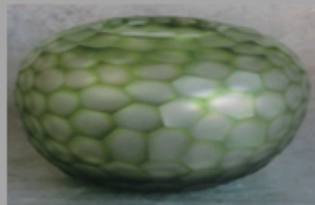

VASE GLASS
DOMEDECO V2-G229PU
H27*10.5
12,300
輸入国：ベルギー

PLATE CERAMICS MARBLE LOOK M
DOMEDECO D3-C2/BE
H10*D38
13,000
輸入国：ベルギー

VASE collection

CARVED VASE
O4 GLC1688RGY
H28*D20
27,000
輸入国：オランダ

CARVED VASE
O4 GLC1340GG
28*H18
29,000
輸入国：オランダ

CARVED VASE
O4 GLC1371AQ
H13*D14
8,100
輸入国：オランダ

CARVED VASE
O4 GLC1554GDG
H45*17
31,000
輸入国：オランダ

CARVED VASE
O4 GLC1337DG
H12*15
9,600
輸入国：オランダ

織々 ORIORI
HEELMOOI
S H15*11 5,500
M H27*14 7,500
L H43*16 8,800
日本製